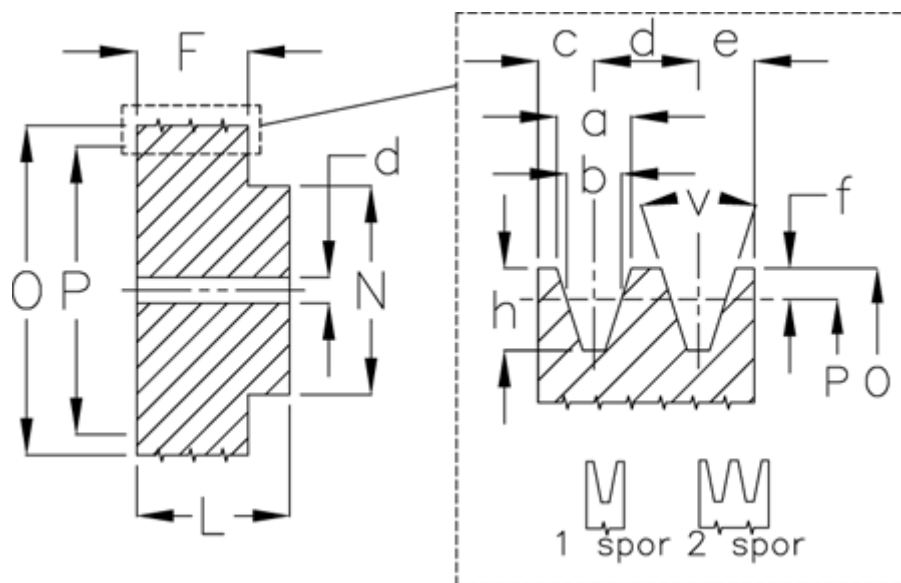

Varenummer: 60410110002
Beskrivelse: Uboret kileremsskive B 100/2

Mål

Antal spor =	2
d	= 15
F	= 44
L	= 55
N	= 55
O	= 107.0
P	= 100
Type	= B